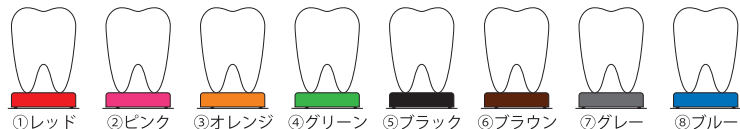

定格電圧 100V 1.2A
 定格周波数 50Hz / 60Hz
 サークライン 40W × 3 灯
 コード部 3m

上部が開閉するのでメンテナンスも簡単です。

屋外	屋内	100V
※ 省エネ	取付 組立 不要	電飾 FRP

※一般的な外照式白熱灯などに比べ消費電力の少ない蛍光灯を使用しております。

お問い合わせ

製品の仕様等は改良のため予告なく変更する場合があります。

《2011年4月現在》