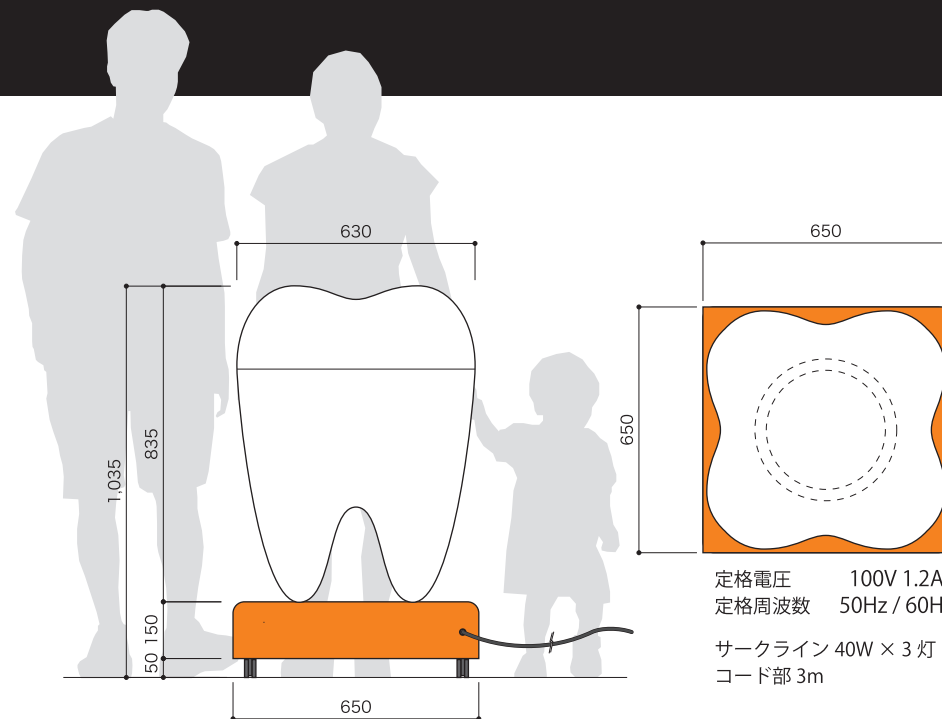

定格電圧 100V 1.2A
 定格周波数 50Hz / 60Hz
 サークライン 40W × 3 灯
 コード部 3m

上部が開閉するのでメンテナンスも簡単です。

屋外	屋内	100V
※ 省エネ	取付 組立 不要	電飾 FRP

※一般的な外照式白熱灯などに比べ消費電力の少ない蛍光灯を使用しております。

お問い合わせ

製品の仕様等は改良のため予告なく変更する場合があります。

《2011年4月現在》