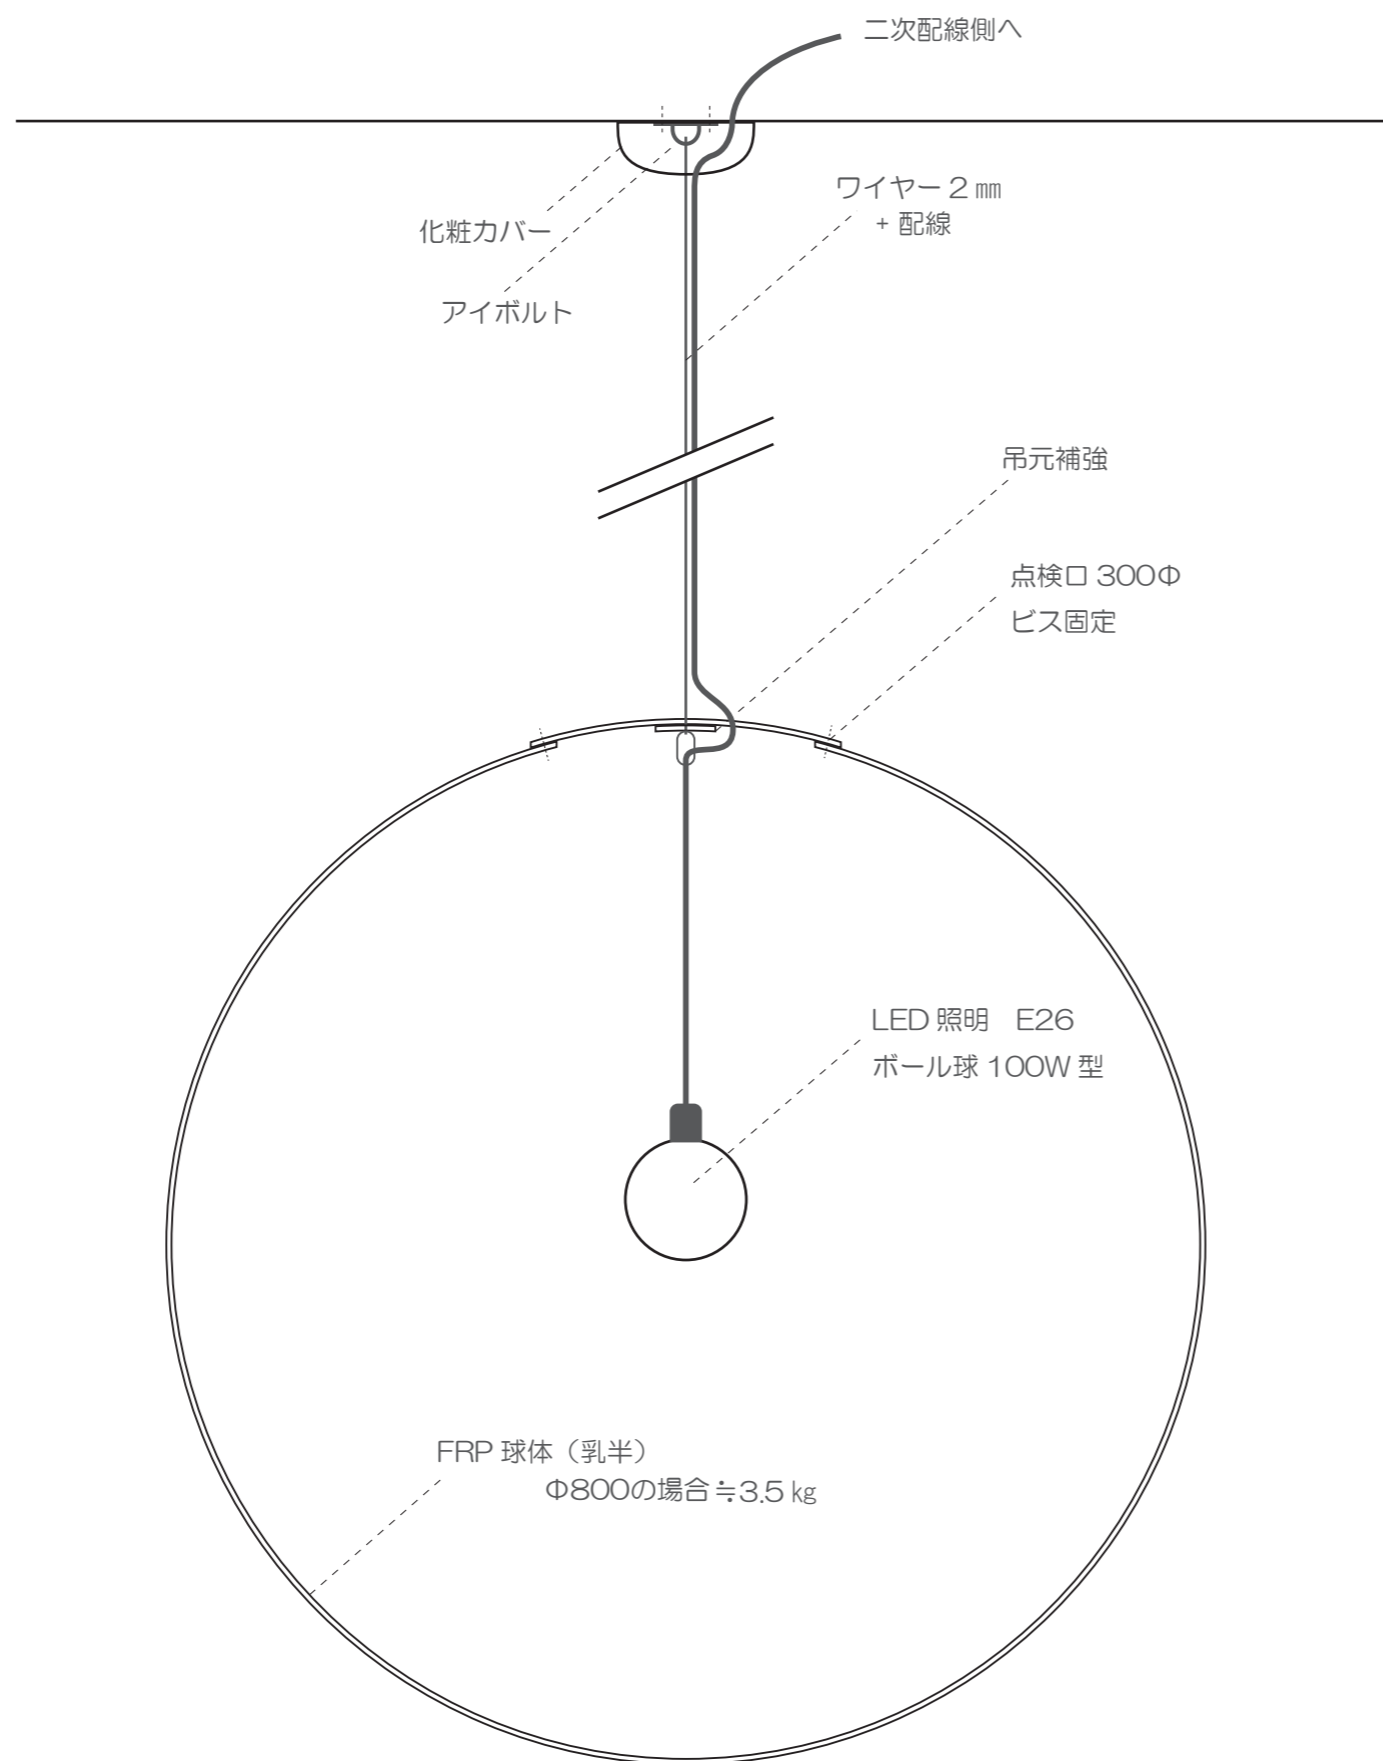

# 大型球体照明 吊り下げタイプ

## 【サイズ】

600Φ  
800Φ  
1000Φ  
1200Φ

## 【製作仕様】

材質：FRP 強化プラスチック  
塗装：硬質ウレタン塗装  
取付：ワイヤー吊り下げ式

## 【オプション】

- ・屋内用シーリングタイプに変更可  
(600Φ・800Φのみ)
- ・揺れ止め用アイボルト (三点)

No.

Ver.

Title

FRP製 大形球体照明 仕様図

Size

Print