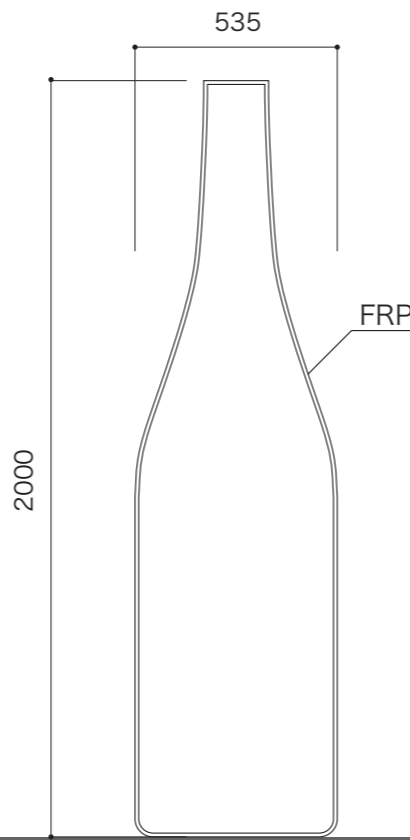

屋外 内照 FRP LED フルボトル型対応可能

※内照式要相談

保有型一覧
H 2000
H 4000

口部分非内照

シャンパン型

ブルゴーニュ型

ビール瓶

一升瓶

断面図