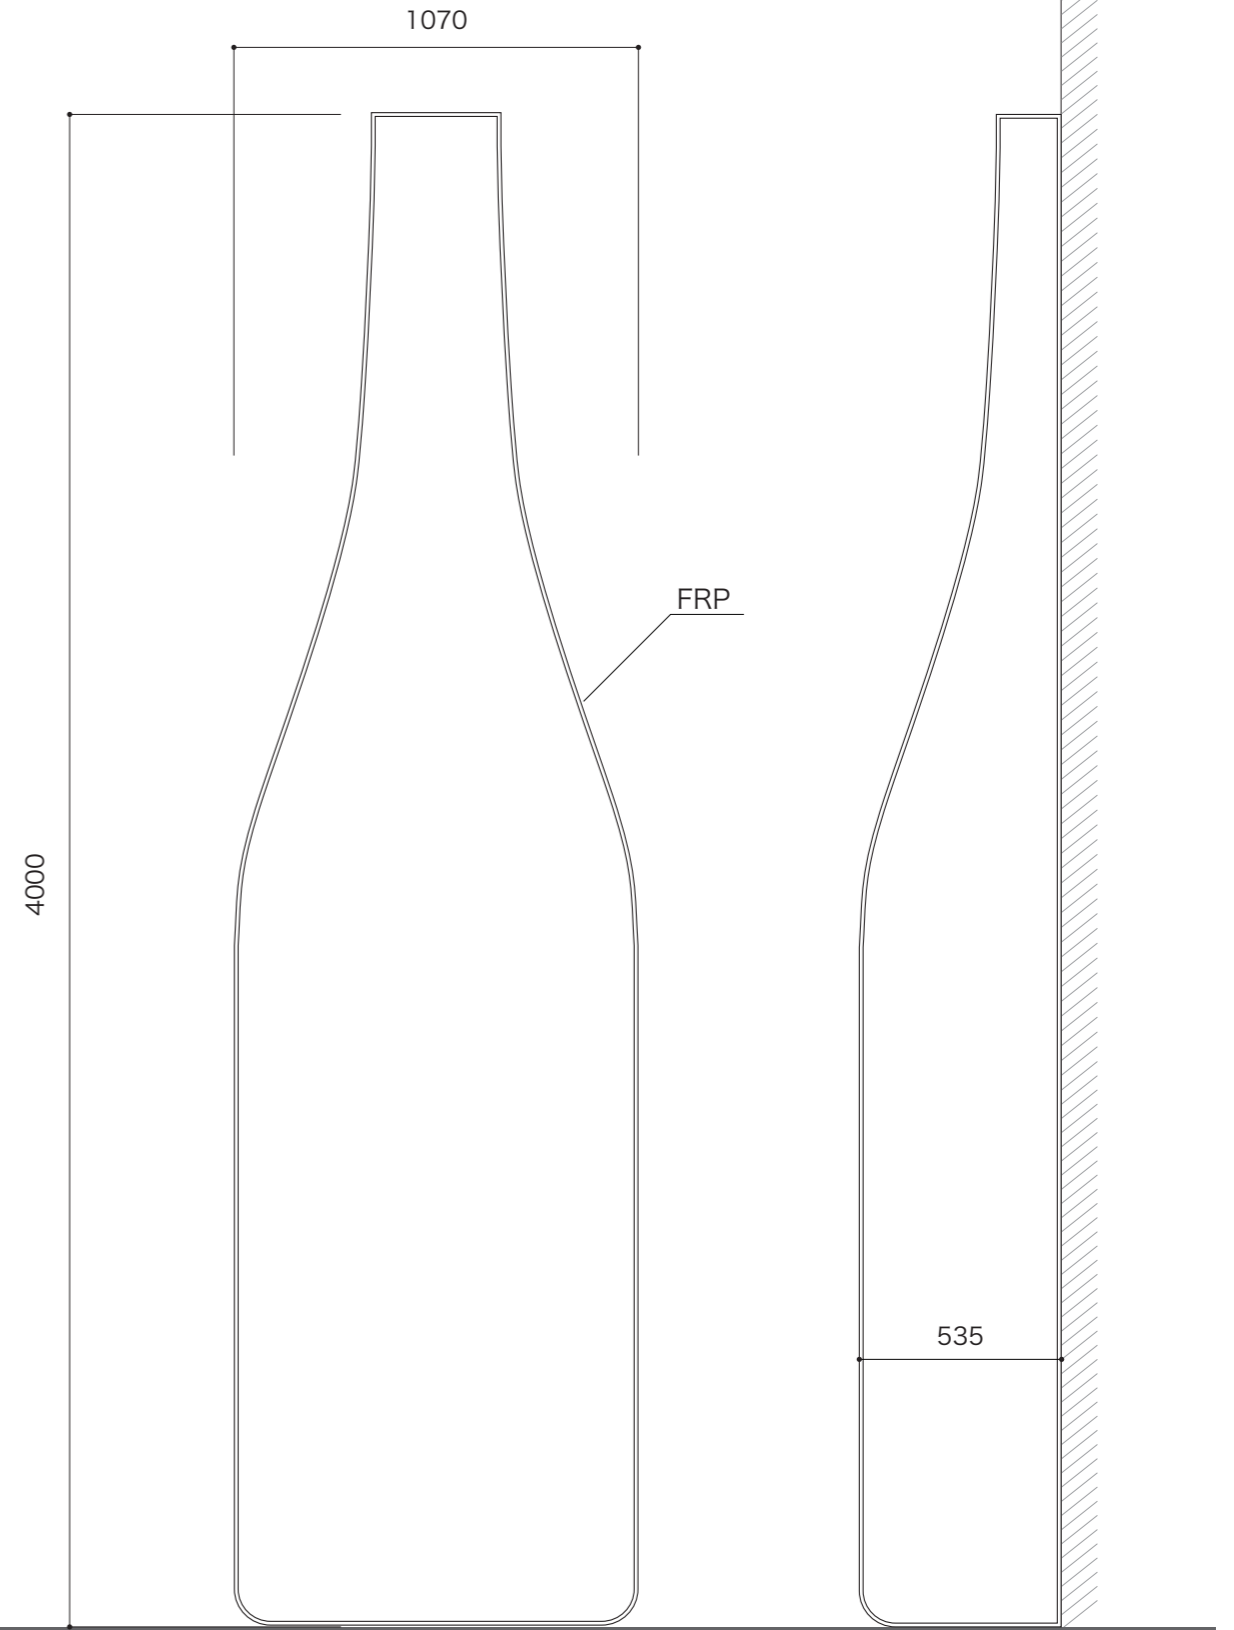

屋外 内照 FRP LED フルボトル型対応可能

※内照式要相談

保有型一覧
H 2000
H 4000

口部分非内照

シャンパン型

ブルゴーニュ型

ビール瓶

一升瓶

断面図