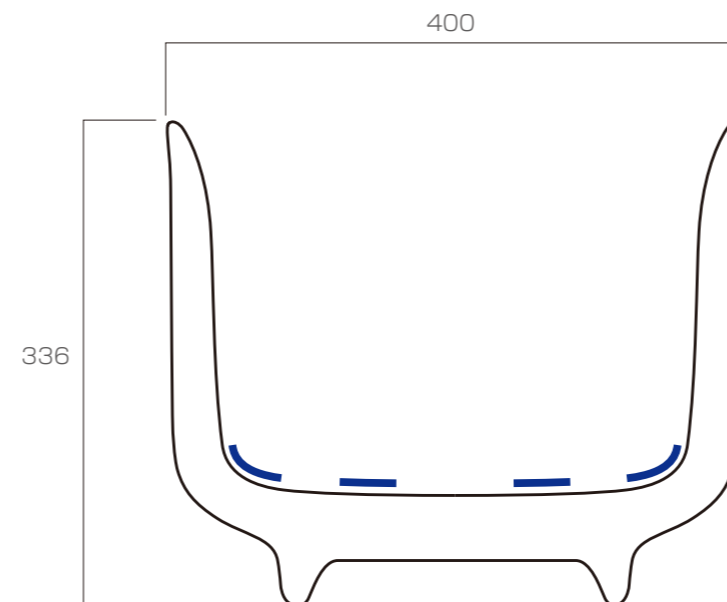

でかおちょこ図面

【製作仕様】

材質：FRP（強化繊維プラスチック）

塗装：硬質ウレタン塗装

重量：本体≒ 3 kg

【オプション】

・ロゴサイン（マーキングフィルム）

【断面図】

形状：薄口・呑利き風

【平面図】

蛇の目

ロゴマーク名入れ